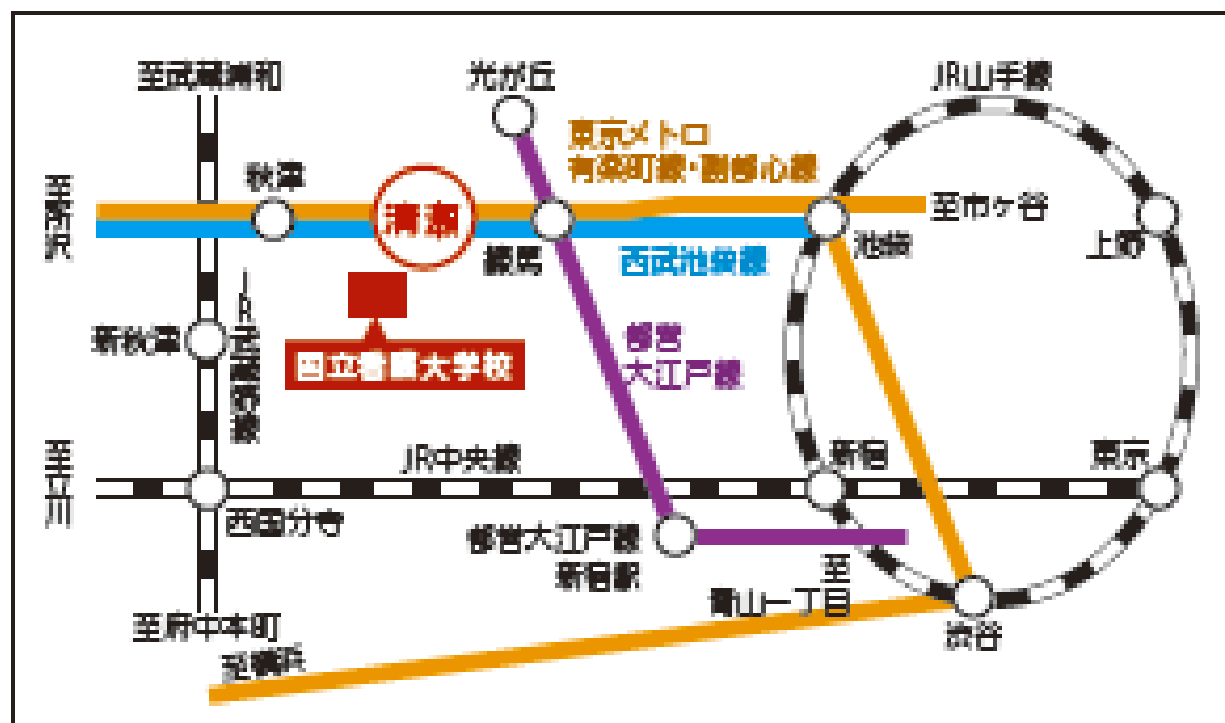

## 案内図

### [西武池袋線「清瀬駅」までの所要時間]

- 池袋からのアクセス  
西武池袋線「池袋駅」から約30分
- 新宿からのアクセス  
JR山手線「新宿駅」から「池袋駅」乗り換え約45分  
都営大江戸線「新宿駅」から「練馬駅」乗り換え約50分

- 西武池袋線「清瀬駅」南口から徒歩15分
- 西武池袋線「清瀬駅」南口②乗場より西武バスにて5分  
「複十字病院」で下車  
西武バスは、「久米川駅行」、「下里団地行」、  
「花小金井駅行」または「所沢駅東口行」があります。